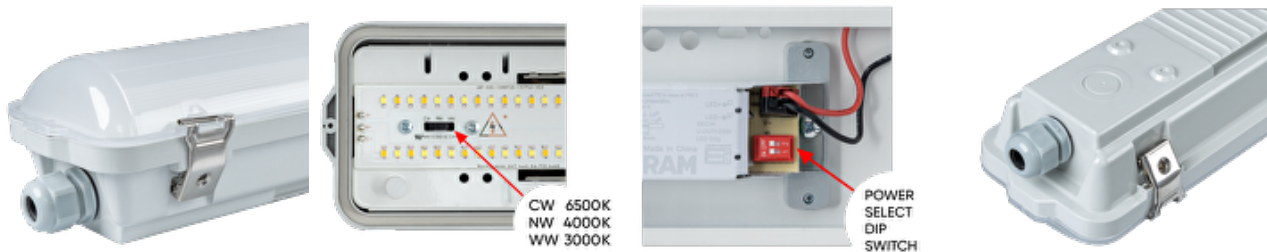

ТЕХНИЧЕСКА СПЕЦИФИКАЦИЯ

LED ИНДУСТРИАЛНО ОСВЕТИТЕЛНО ТЯЛО ССТ РС, 0.60М, 18W MAX,
220V-240V AC, IP66

LITH6018CCT

ОПИСАНИЕ

Нова гама LED линейни тела за индустриално осветление. Характерно за моделите е усъвършенствената конструкция - възможност за избор на мощността и цветната температура.

Предимства:

- Избор на мощност чрез DIP ключ, разположен върху драйвера;
- Промяна на цветната температура 6500K/4000K/3000K чрез ключ, разположен на светодиодната платка;
- Висок светлинен добив – минимум 145 lm/W;
- Последно поколение светодиоди LG;
- Висок клас драйвер OSRAM;
- Корпус и дифузер от поликарбонат SAMSUNG;
- Затварящи щипки от неръждаема стомана със заключващ механизъм;
- Качествени щуцери с високо ниво на защита от прах и влага;
- Сервизни монтажни отвори за избор на места за поставяне на щуцерите и възможност за двустранно окабеляване;
- Степен на защита IP66 срещу проникване на прах и влага;
- Кабелен гребен за подреждане проводниците;
- Излъчената светлина е без трептене;
- Висока степен на удароустойчивост IK08;
- Glow wire test: 850° C;
- Фактор на мощността $DF > 0.95$;
- Висок индекс на цвето предаване $Ra \geq 85$;

Тялото е подходящо за осветление на складови и производствени помещения, обществени сгради, паркинги и гаражи.

***Забележка: Изборът на мощност и тип светлина се извършва при изключено захранващо напрежение!**

Основни параметри

- Степен на защита: IP66
- Степен на удароустойчивост: IK08
- Работен температурен диапазон: -20 °C ÷ +45 °C
- Glow wire test: 850 °C
- Брой цикли на комутация: >30000
- Размери: 636/102/81 mm
- Време на спад на светлинния добив с 20%: >50000 h
- Време на пускане: <0.2 sec
- Гаранция: 5 години