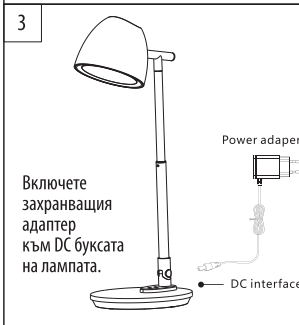

ИНСТРУКЦИИ

ТЕХНИЧЕСКИ ПАРАМЕТРИ

Захранване: ..... 220-240 V AC/ 50-60 Hz, DC12V/500 mA
Мощност: ..... 8 W
Светлинен поток: ..... max. 800 lm
Цветна температура: ..... 3000K/4000K/6500K (±300K)
Индекс на цветоотдаване: ..... Ra>80
Брой светодиоди: ..... 36 броя × SMD5730
Димирание: ..... плавно, в диапазон 10%-100%
Ъгъл на излъчване: ..... 120°
Работен температурен диапазон: ..... 0°C – 40°C
Гаранция: ..... 2 години

- Разтегателно рамо.
- Функция памет.
- Захранващ адаптер и кабел (1.3 м дължина) включени в комплекта.

ФУНКЦИИ

ВКЛЮЧВАНЕ/ИЗКЛЮЧВАНЕ

Чрез кратковременно докосване на бутон ON/OFF лампата се включва/изключва.
При изключване на лампата тя помни последните настройки (яркост и цветна температура).

ИЗБОР НА ЦВЕТНА ТЕМПЕРАТУРА И РЕЖИМ ДИМИРАНЕ

- Чрез кратковременно докосване на бутон се променя цветната температура 3000K/4000K/6500K.
- Чрез продължително докосване на бутон се регулира плавно яркостта на светлината 10%-100%.

ЗАПАЗВАНЕ ЧИСТОТАТА НА ОКОЛНАТА СРЕДА

1. Продуктът и неговите компоненти не са опасни за околната среда.
2. Моля, изхвърляйте елементите на опаковката разделно в контейнерите, предназначени за съответния материал.
3. Този продукт не е битов отпадък и потребителят е длъжен да го изхвърля само в контейнери за разделно събиране на излязло от употреба ЕЕО с цел опазване на околната среда и човешкото здраве. За рециклирането на този продукт, моля свържете се с обекта, от който е закупен или служба за събиране на ИУЕЕО.

МОНТАЖ