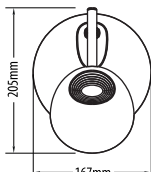

TAKING CARE OF THE NATURAL ENVIRONMENT CLEANLINESS

1. The product and its components are not harmful to the environment.
2. Please dispose the package elements separately in containers for the corresponding material.
3. Please dispose the broken product separately in containers for out of usage electrical equipment.

INSTALLATION

1

Carefully unpack the product.

2

Adjust the arm of the desk lamp.

3

Connect the power adapter to the DC port on the lamp.

4

Plug in the power adapter to the power outlet.

Max. 350mm

6

Adjust the light according to your preferences.