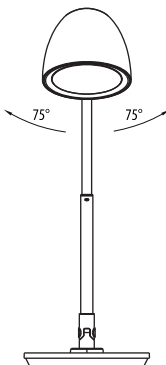

ИЗБОР НА ЦВЕТНА ТЕМПЕРАТУРА И РЕЖИМ ДИМИРАНЕ

- Чрез кратковременно докосване на бутон се променя цветната температура 3000K/4000K/6500K.
- Чрез продължително докосване на бутон се регулира плавно яркостта на светлината 10%-100%.