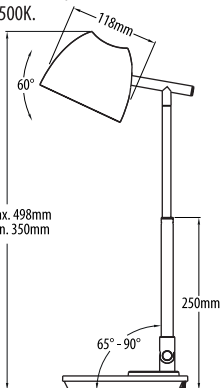

ИЗБОР НА ЦВЕТНА ТЕМПЕРАТУРА И РЕЖИМ ДИМИРАНЕ

- Чрез кратковременно докосване на бутон се променя цветната температура 3000K/4000K/6500K.
- Чрез продължително докосване на бутон се регулира плавно яркостта на светлината 10%-100%.