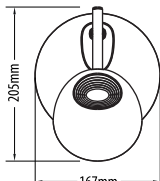

ИЗБОР НА ЦВЕТНА ТЕМПЕРАТУРА И РЕЖИМ ДИМИРАНЕ

- Чрез кратковременно докосване на бутон се променя цветната температура 3000K/4000K/6500K.
- Чрез продължително докосване на бутон се регулира плавно яркостта на светлината 10%-100%.