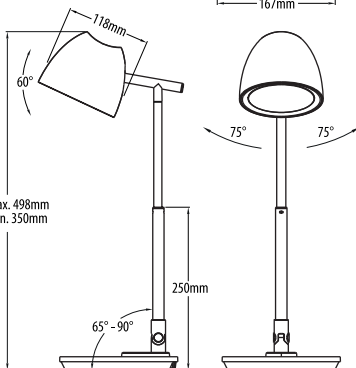

TAKING CARE OF THE NATURAL ENVIRONMENT CLEANLINESS

1. The product and its components are not harmful to the environment.
2. Please dispose the package elements separately in containers for the corresponding material.
3. Please dispose the broken product separately in containers for out of usage electrical equipment.

INSTALLATION

1

Carefully unpack the product.

2

Adjust the arm of the desk lamp.

3

Connect the power adapter to the DC port on the lamp.

4

Plug in the power adapter to the power outlet.

Max. 350mm

6

Adjust the light according to your preferences.