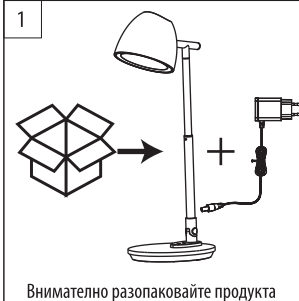

ИНСТРУКЦИИ

ТЕХНИЧЕСКИ ПАРАМЕТРИ

Захранване: ..... 220-240 V AC/ 50-60 Hz, DC12V/500 mA
Мощност: ..... 8 W
Светлинен поток: ..... max. 800 lm
Цветна температура: ..... 3000K/4000K/6500K (±300K)
Индекс на цветоотдаване: ..... Ra>80
Брой светодиоди: ..... 36 броя × SMD5730
Димирание: ..... плавно, в диапазон 10%-100%
Ъгъл на излъчване: ..... 120°
Работен температурен диапазон: ..... 0°C – 40°C
Гаранция: ..... 2 години

- Разтегателно рамо.
- Функция памет.
- Захранващ адаптер и кабел (1.3 м дължина) включени в комплекта.

ФУНКЦИИ

ВКЛЮЧВАНЕ/ИЗКЛЮЧВАНЕ

Чрез кратковременно докосване на бутон ON/OFF лампата се включва/изключва.
При изключване на лампата тя помни последните настройки (яркост и цветна температура).

ИЗБОР НА ЦВЕТНА ТЕМПЕРАТУРА И РЕЖИМ ДИМИРАНЕ

- Чрез кратковременно докосване на бутон се променя цветната температура 3000K/4000K/6500K.
- Чрез продължително докосване на бутон се регулира плавно яркостта на светлината 10%-100%.

ЗАПАЗВАНЕ ЧИСТОТАТА НА ОКОЛНАТА СРЕДА

1. Продуктът и неговите компоненти не са опасни за околната среда.
2. Моля, изхвърляйте елементите на опаковката разделно в контейнерите, предназначени за съответния материал.
3. Този продукт не е битов отпадък и потребителят е длъжен да го изхвърля само в контейнери за разделно събиране на излязло от употреба ЕЕО с цел опазване на околната среда и човешкото здраве. За рециклирането на този продукт, моля свържете се с обекта, от който е закупен или служба за събиране на ИУЕЕО.

МОНТАЖ