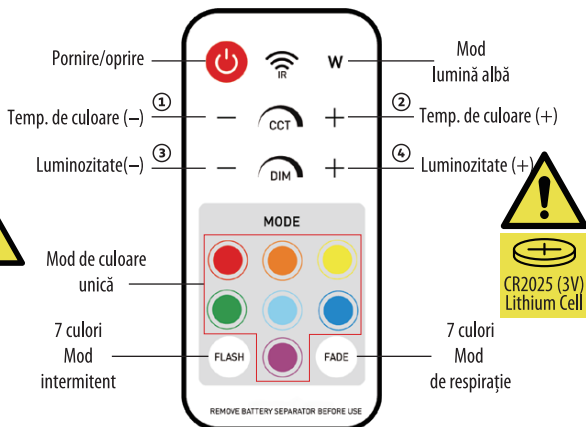

1

Pegue la cinta adhesiva de doble cara en la parte posterior de la lámina de montaje, despéguela y pegue la lámina donde desee.

2

Instale la luz en la placa de montaje y ajuste el ángulo de iluminación que necesite.

UltraLux® LAMPĂ RGBW REGLABILĂ CU BATERIE ÎNCORPORATĂ MODEL: DNLB2RGBW

RO INSTALAREA TREBUIE EFECTUATĂ DE UN ELECTRICIAN CALIFICAT, ÎN CONFORMITATE CU ACEST MANUAL.
VĂ RUGĂM SĂ PĂSTRĂȚI INSTRUCȚIUNILE.

PDF
MANUAL
DE UTILIZARE

PARAMETRI TEHNICI

Putere: max 2W
Flux luminos: max. 200 lm
Unghiul fasciculului: 24°
Temperatura culorii: 3000K/4000K/5000K/6000K + RGB
Baterie: Li-Ion 3,7V 4000 mAh
Timp de încărcare: min. 5 h
Timp de funcționare: max. 4 h
Grad de protecție IP: IP20
Dimensiuni: 122x72x112 mm
Interval de reglare a intensității luminoase: 10% - 100%
Rază de acțiune a telecomenzii IR: max. 8 m
Port de încărcare: USB tip C
Tensiune de încărcare: 5V CC
Carcasă: ABS
Culoare: alb

MODURI ȘI METODE DE CONTROL

Pornire/oprire

Atingeți pentru a schimba temperatura culorii în secvența de 3000K → 4000K → 5000K → 6000K

Atingeți pentru a schimba culoarea luminii în secvența de Roșu → Portocaliu → Galben → Verde → Cian → Albastru → Mov → Roșu.