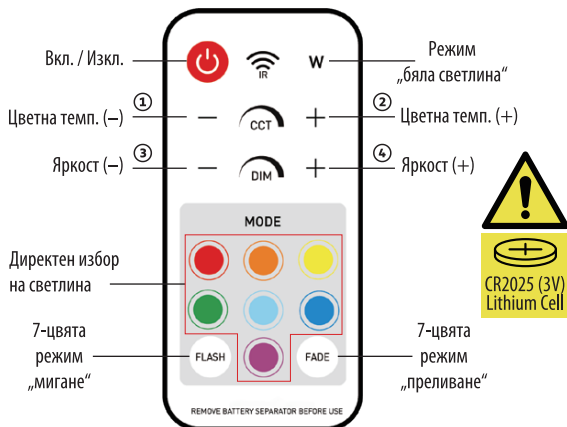

РЕЖИМИ И НАЧИН НА УПРАВЛЕНИЕ

Включване / Изключване

Последователното натискане сменя цветната температура
3000K → 4000K → 5000K → 6000K

Последователното натискане сменя цвета на светлината:
Red → Orange → Yellow → Green → Cyan →
→ Blue → Purple → Red.

- ① ② ③ ④ Еднократното натискане променя стойността с 10%.
Продължителното натискане променя стойността плавно.

НАЧИН НА МОНТАЖ

1

Чрез крепежни елементи или двойнолепяща лепенка фиксирайте монтажната основа на желаното място.
Обърнете внимание на ориентацията на основата.