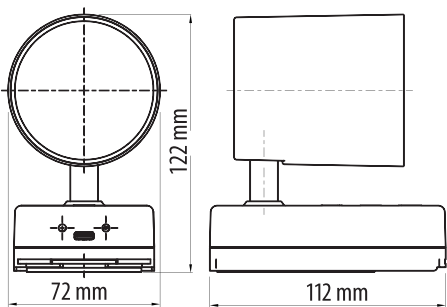

- NON MONTARE SU SUPERFICI INFIAMMABILI!
- ASSICURARE LA LIBERA CIRCOLAZIONE DELL'ARIA. NON COPRIRE LA LAMPADA!
- PULIRE SOLO CON UN PANNINO ASCIUTTO!
- IL PRODOTTO CONTIENE UNA BATTERIA AGLI IONI DI LITIO. NON UTILIZZARE A TEMPERATURE INFERIORI A 0°! SEGUIRE LE LINEE GUIDA GENERALI DI SICUREZZA PER L'UTILIZZO DI QUESTO TIPO DI BATTERIA!