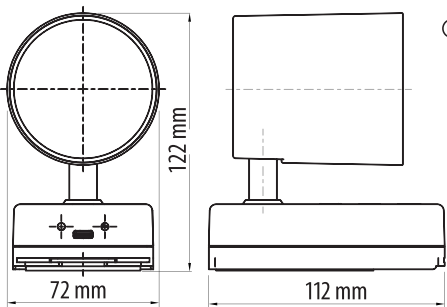

- ¡NO LO INSTALE SOBRE SUPERFICIES INFLAMABLES!
- ASEGÚRESE DE QUE HAYA LIBRE CIRCULACIÓN DE AIRE. ¡NO CUBRA LA LÁMPARA!
- ¡LÍMPIELA SOLO CON UN PAÑO SECO!
- EL PRODUCTO CONTIENE UNA BATERÍA DE IONEN LITIO. ¡NO LO UTILICE A TEMPERATURAS INFERIORES A 0 °C! ¡SIGA LAS PAUTAS GENERALES DE SEGURIDAD PARA EL FUNCIONAMIENTO DE ESTE TIPO DE BATERÍAS!

CUIDADO DEL MEDIO AMBIENTE NATURAL LIMPIEZA

- El producto y sus componentes no son perjudiciales para el medio ambiente.
- Deseche los elementos del embalaje por separado en los contenedores correspondientes al material.
- Deseche el producto roto por separado en contenedores para equipos eléctricos fuera de uso.

1. 1
  2. 2
  3. 3
  4. 4
2. Pulse brevemente para disminuir/aumentar varias marchas (10 % por marcha). Pulse prolongadamente para cambiar la CCT de forma continua (3000 K-6500 K) / atenuar (10 %-100 %).

INSTALACIÓN

1