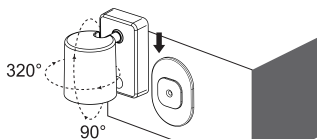

Instalați lumina pe placa de montare și reglați unghiul de iluminare dorit.

UltraLux®
DNLB2RGBW