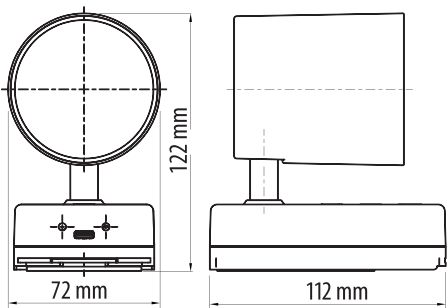

MĂSURI DE PROTECȚIE A MEDIULUI ÎNCONJURĂTOR

- Produsul și componentele sale nu sunt dăunătoare mediului.
- Vă rugăm să aruncați elementele ambalajului în recipientele pentru materialul corespunzător.
- Vă rugăm să aruncați produsul spart separat în recipiente pentru echipamente electrice scoase din uz.

- ①②③④ Apăsăți scurt pentru reducerea/creșterea treptelor de viteză (10% per treaptă)
  Apăsăți lung pentru schimbarea continuă a CCT (3000K-6500K) / reglarea intensității luminoase (10%-100%)

INSTALARE

1