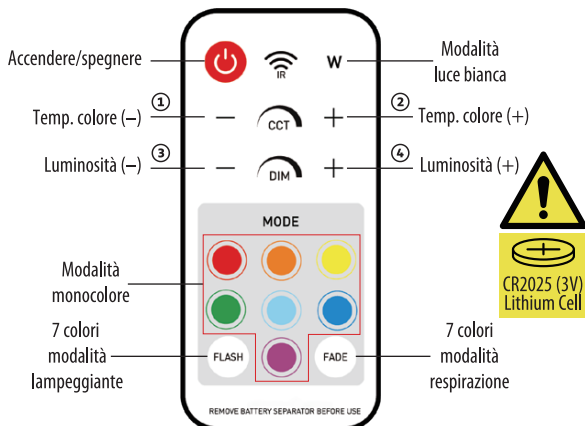

Lipiți banda adezivă dublu adezivă pe partea din spate a foliei de montare, apoi rupeți-o și lipiți folia unde doriți.

2

Instalați lumina pe placa de montare și reglați unghiul de iluminare dorit.

UltraLux®
DNLB2RGBW

UltraLux® LAMPADA DIMMABILE RGBW CON BATTERIA INTEGRATA - MODEL: DNLB2RGBW

IT

L'INSTALLAZIONE DEVE ESSERE ESEGUITA DA UN ELETTRICISTA QUALIFICATO SECONDO LE INDICAZIONI RIPORTATE NEL PRESENTE MANUALE. CONSERVARE LE ISTRUZIONI.

PDF
MANUALE D'USO

PARAMETRI TECNICI

Potenza: max 2W
 Flusso luminoso: max. 200 lm
 Angolo del fascio: 24°
 Temperatura di colore: .. 3000K/4000K/5000K/6000K + RGB
 Batteria: i-Ion 3,7V 4000 mAh
 Tempo di ricarica: min. 5 h
 Autonomia: max. 4 h
 Grado di protezione IP: IP20
 Dimensioni: 122x72x112 mm
 Intervallo di regolazione dell'intensità luminosa: 10%-100%
 Portata del telecomando IR: max. 8 m
 Porta di ricarica: USB tipo C
 Tensione di ricarica: 5 V CC
 Alloggiamento: ABS
 Colore: bianco

MODALITÀ E METODI DI CONTROLLO

- Accendere/spegnere
- Tap to switch color temperature in the sequence of 3000K → 4000K → 5000K → 6000K
- Tap to switch light color in the sequence of Red → Orange → Yellow → Green → Cyan → Blue → Purple → Red.