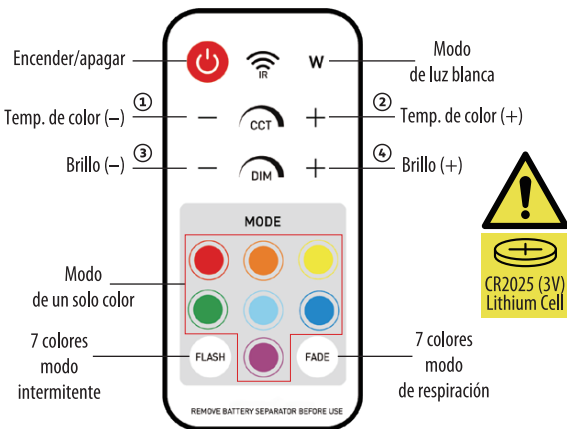

UltraLux®

DNLB2RGBW

LA INSTALACIÓN DEBE SER REALIZADA POR UN ELECTRICISTA CUALIFICADO DE ACUERDO CON ESTE MANUAL. CONSERVE LAS INSTRUCCIONES.

PDF PL
MANUAL DEL USUARIO

PARÁMETROS TÉCNICOS

Potencia: máx. 2 W
Flujo luminoso: máx. 200 lm
Ángulo de haz: 24°
Temperatura de color: ... 3000K/4000K/5000K/6000K + RGB
Batería: Li-Ion 3,7 V 4000 mAh
Tiempo de carga: mín. 5 h
Tiempo de funcionamiento: máx. 4 h
Índice IP: IP20
Dimensiones: 122 × 72 × 112 mm
Rango de regulación: 10 % - 100 %
Alcance del mando a distancia por infrarrojos: máx. 8 m
Puerto de carga: USB tipo C
Voltaje de carga: 5 V CC
Carcasa: ABS
Color: blanco

MODOS Y MÉTODOS DE CONTROL

Encender/apagar

Toque para cambiar la temperatura del color en la secuencia de 3000K → 4000K → 5000K → 6000K

Toque para cambiar el color de la luz en la secuencia de Rojo → Naranja → Amarillo → Verde → Cian → Azul → Morado → Rojo.