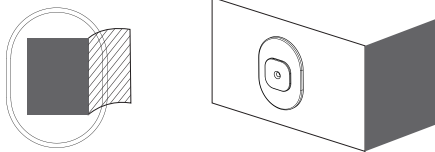

- ①②③④ Apăsăți scurt pentru reducerea/creșterea treptelor de viteză (10% per treaptă)
Apăsăți lung pentru schimbarea continuă a CCT (3000K-6500K) / reglarea intensității luminoase (10%-100%)

INSTALARE

1