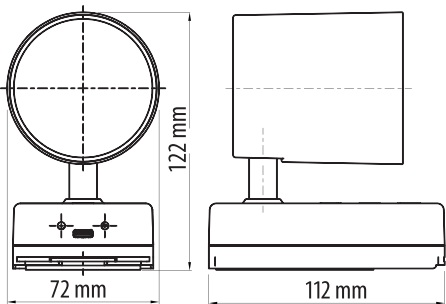

PDF
РЪКОВОДСТВО
ЗА УПОТРЕБА

ТЕХНИЧЕСКА ИНФОРМАЦИЯ

Мощност: ..... max. 2W
Светлинен поток: ..... max. 200 lm
Ъгъл на излъчване: ..... 24°
Цветна температура: .. 3000K/4000K/5000K/6000K + RGB
Батерия: ..... Li-Ion, 3.7V, 4000 mAh
Време на зареждане: ..... min. 5 h
Време на светене: ..... max. 4 h
Степен на защита: IP20
Размери: ..... 122×72×112 mm
Диапазон на димиране: 10%-100%
Обхват на IR дистанционното: ..... max. 8 m
Зареждащ порт: ..... USB тип C
Зарядно напрежение: ..... 5 V DC
Корпус: ..... ABS пластмаса
Цвят: ..... бял

- НЕ МОНТИРАЙТЕ ВЪРХУ ЗАПАЛИМИ ПОВЪРХНОСТИ!
- ОСИГУРЕТЕ СВОБОДЕН ДОСТЪП НА ВЪЗДУХ!
- НЕ ПОКРИВАЙТЕ ЛАМПАТА!
- ПОЧУШВАЙТЕ САМО СЪС СУХА КЪРПА!
- СЪДЪРЖА Li-Ion БАТЕРИЯ.
- НЕ ИЗПОЛЗВАЙТЕ ПРИ ТЕМПЕРАТУРИ ПОД 0°!

ЗАПАЗВАНЕ ЧИСТОТАТА НА ОКОЛНАТА СРЕДА

Продуктът и неговите компоненти не са опасни за околната среда. Моля, изхвърляйте елементите на опаковката разделно в контейнерите, предназначени за съответния материал.

Този продукт не е битов отпадък и потребителят е длъжен да го изхвърля само в контейнери за разделно събиране на излязло от употреба ЕЕО с цел опазване на околната среда и човешкото здраве. За рециклирането на този продукт, моля свържете се с обекта, от който е закупен или служба за събиране на ИУЕЕО.

РЕЖИМИ И НАЧИН НА УПРАВЛЕНИЕ

Включване / Изключване

Последователното натискане сменя цветната температура
3000K → 4000K → 5000K → 6000K

Последователното натискане сменя цвета на светлината:
Red → Orange → Yellow → Green → Cyan →
→ Blue → Purple → Red.