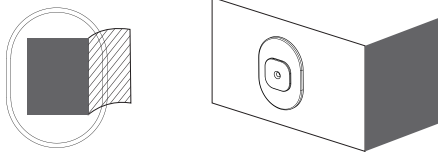

1

Pegue la cinta adhesiva de doble cara en la parte posterior de la lámina de montaje, despéguela y pegue la lámina donde desee.

2

Instale la luz en la placa de montaje y ajuste el ángulo de iluminación que necesite.