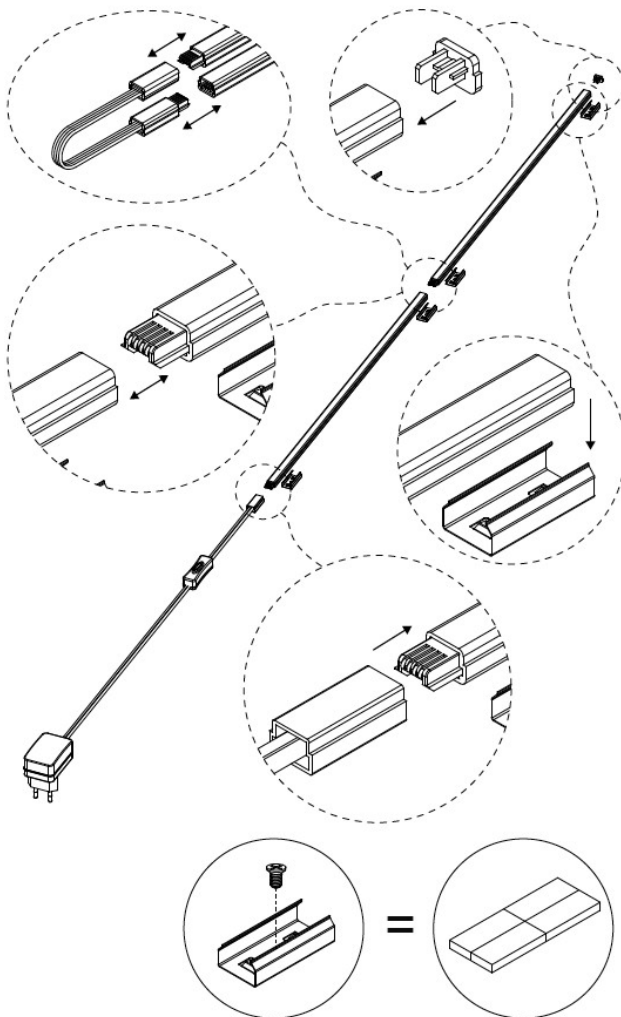

Модел: KLL40

ОПИСАНИЕ

Комплектът за светодиодно осветление съдържа захранващ адаптер с ключ, свързващ конектор, крепежни елементи, затварящи тапи и светодиодни рейки. Той е подходящ за интериорно мебелно и декоративно осветление.

МОНТАЖ

- Почистете мястото на монтаж от замърсявания.
- Монтирайте светодиодните рейки на желаното място чрез крепежните елементи, включени в комплекта.
- Свържете захранващия адаптер и светодиодните рейки.

Забележка: Използвайте монтажна скоба, за да осигурите електрическата връзка.

**ТЕХНИЧЕСКИ ДАННИ**

Захранващо напрежение	12 V DC
Мощност	3W
Светлинен поток	260 lm
Цветна температура	4000 K
Работна температура	-10 °C - +40 °C
Степен на защита	IP20
Размери на LED рейката	400/11/8 mm
Ъгъл на светене	120°