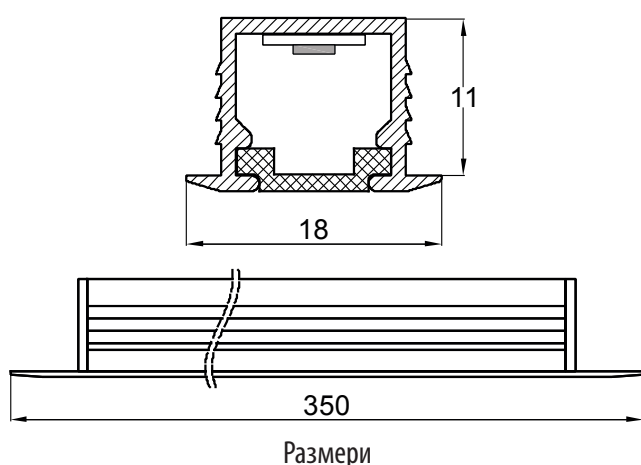

МЕБЕЛЕН LED ПРОФИЛ ЗА ВГРАЖДАНЕ

МОДЕЛ: MLPV2540

ИНСТРУКЦИИ ЗА УПОТРЕБА

МОНТАЖЪТ ДА СЕ ИЗВЪРШИ ОТ КВАЛИФИЦИРАН СПЕЦИАЛИСТ СЪГЛАСНО НАСТОЯЩАТА ИНСТРУКЦИЯ. МОЛЯ, СЪХРАНЯВАЙТЕ ИНСТРУКЦИЯТА.

ХАРАКТЕРИСТИКИ НА ПРОДУКТА

Захранващо напрежение:	12 V DC
Мощност:	2.5 W
Светлинен поток:	160 lm
Цветна температура:	4000 K
Ъгъл на излъчване:	90°
Степен на защита:	IP20

ИНСТРУКЦИИ ЗА БЕЗОПАСНОСТ

- Извършването на каквито и да било действия при включено електрическо напрежение носи потенциална опасност от поражения от електрически удар. Електрозахранването трябва да бъде изключено преди започване на работа.
- Осветителното тяло следва да бъде свързано към захранването на изправна електрическа инсталация, отговаряща на действащите изисквания от квалифициран специалист.
- Всички кабели и помощни елементи трябва да бъдат разположени на подходящо разстояние от нагриващите се части на осветителното тяло. При монтаж обърнете внимание на изискванията за минимално отстояние на осветяваните обекти.
- Тялото може да се нагрива по време на работа, затова преди подмяна изчакайте да изстине.
- Не покривайте осветителното тяло. За да се избегне опасността от пожар, осигурете свободен достъп на въздух до нагриващите се елементи.
- Осветителното тяло е предназначено за монтаж в закрити помещения и позволява използване на места с нормално ниво на влажност и запрашеност - степен на защита IP20.
- Вносителят (доставчикът) не носи отговорност за щетите, възникнали вследствие неспазването на горепосочените препоръки за монтаж.

МОНТАЖ

- Чрез подходящи инструменти направете канал с размери: широчина 13 mm, дълбочина 11 mm и дължина 335 mm.
- Направете отвор за захранващия кабел.
- Свържете профила към захранване за LED осветление посредством свързващия конектор.
- Може да се използва димер за регулиране на яркостта.