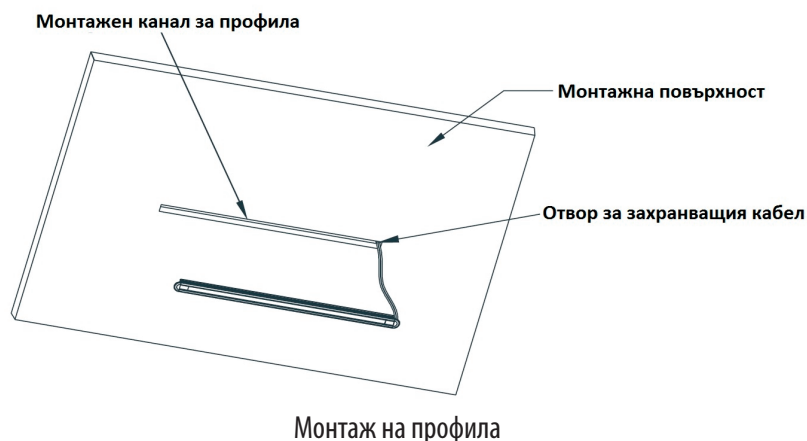

МЕБЕЛЕН LED ПРОФИЛ ЗА ВГРАЖДАНЕ

МОДЕЛ: MLPV2540

ИНСТРУКЦИИ ЗА УПОТРЕБА

МОНТАЖЪТ ДА СЕ ИЗВЪРШИ ОТ КВАЛИФИЦИРАН СПЕЦИАЛИСТ СЪГЛАСНО НАСТОЯЩАТА ИНСТРУКЦИЯ. МОЛЯ, СЪХРАНЯВАЙТЕ ИНСТРУКЦИЯТА.

ХАРАКТЕРИСТИКИ НА ПРОДУКТА

Захранващо напрежение:	12 V DC
Мощност:	2.5 W
Светлинен поток:	160 lm
Цветна температура:	4000 K
Ъгъл на излъчване:	90°
Степен на защита:	IP20

ИНСТРУКЦИИ ЗА БЕЗОПАСНОСТ

- Извършването на каквито и да било действия при включено електрическо напрежение носи потенциална опасност от поражения от електрически удар. Електрозахранването трябва да бъде изключено преди започване на работа.
- Осветителното тяло следва да бъде свързано към захранването на изправна електрическа инсталация, отговаряща на действащите изисквания от квалифициран специалист.
- Всички кабели и помощни елементи трябва да бъдат разположени на подходящо разстояние от нагриващите се части на осветителното тяло. При монтаж обърнете внимание на изискванията за минимално отстояние на осветяваните обекти.
- Тялото може да се нагрива по време на работа, затова преди подмяна изчакайте да изстине.
- Не покривайте осветителното тяло. За да се избегне опасността от пожар, осигурете свободен достъп на въздух до нагриващите се елементи.
- Осветителното тяло е предназначено за монтаж в закрити помещения и позволява използване на места с нормално ниво на влажност и запрашеност - степен на защита IP20.
- Вносителят (доставчикът) не носи отговорност за щетите, възникнали вследствие неспазването на горепосочените препоръки за монтаж.

МОНТАЖ

- Чрез подходящи инструменти направете канал с размери: широчина 13 mm, дълбочина 11 mm и дължина 335 mm.
- Направете отвор за захранващия кабел.
- Свържете профила към захранване за LED осветление посредством свързващия конектор.
- Може да се използва димер за регулиране на яркостта.